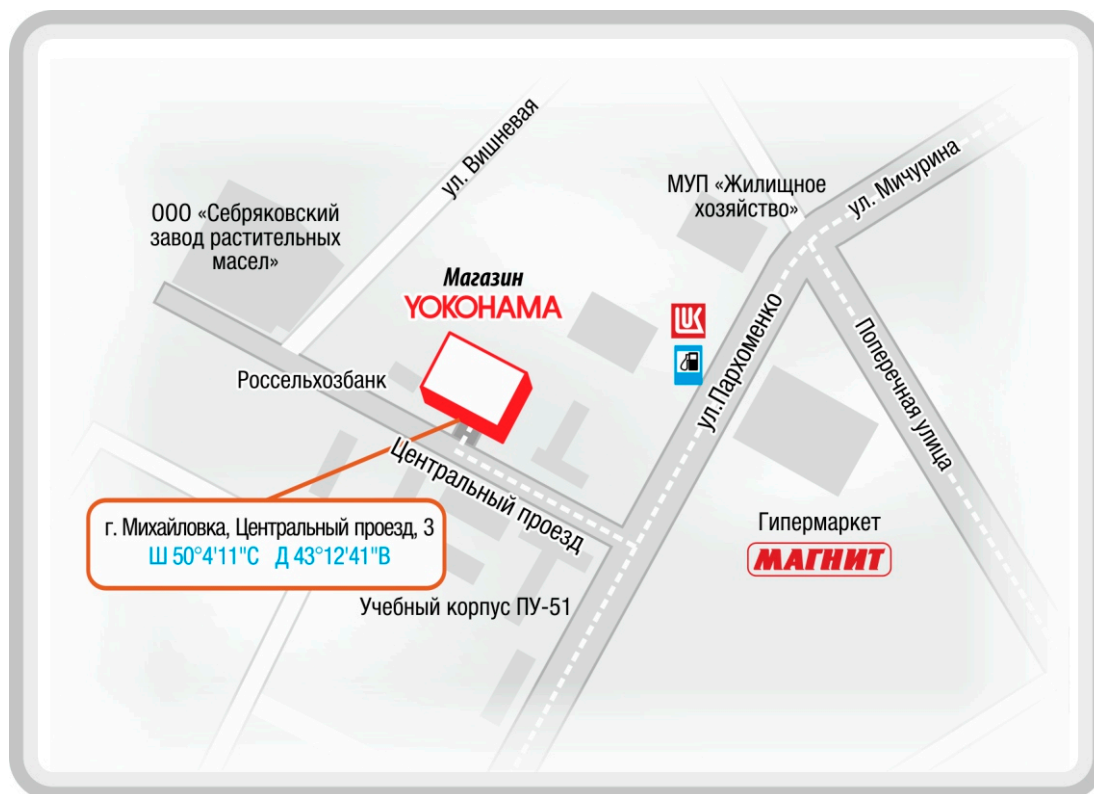

Магазин Yokohama

ул. Центральный проезд, д.3
Шины, диски
SHINA.SU – Михайловка

СХЕМА ПРОЕЗДА:

Адрес: г. Михайловка, ул. Центральный проезд, д.3

Телефоны: 8(961) 670-93-99

График работы:
Пн-Пт: 8:30-18:00
Сб: 8:30-15:00
Вс: 8:30-13:00