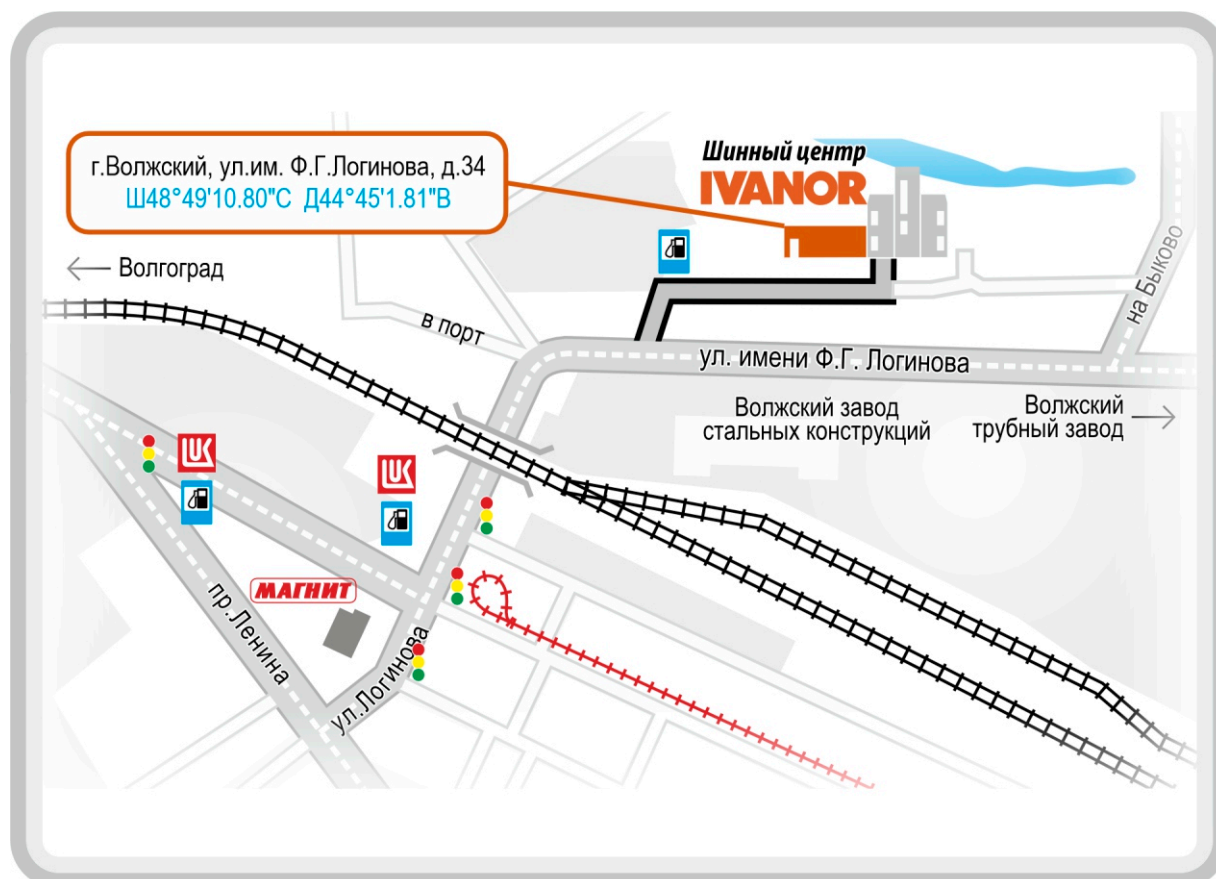

Компания «Шинасу»

Шины, диски, аккумуляторы

SHINA.SU – Волжский

СХЕМА ПРОЕЗДА:

Адрес: Россия, Волгоградская обл.,
г. Волжский, ул. имени Ф.Г. Логинова, стр.34

Телефон/факс: +7 (8443) 450-500 (многоканальный)
+7 (8442) 253-722 (Интернет-магазин)
+7 (8442) 255-000 (Интернет-магазин)
+7 (960) 896-01-10 (Интернет-магазин)